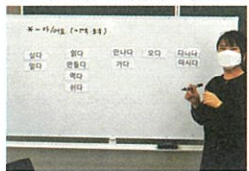

開講日/7月1日 金曜日 10:00~12:00
受講料/800円 材料費/1,000円
講師/山根 知亜紀さん 定員/8人
持ち物/エプロン、軍手

NEW

K36 はじめまして韓国語

韓国語の基礎と文字や発音を学び、簡単な会話を覚えます。韓国人講師が初めて韓国語を学ぶ人にわかりやすく指導します。

開講日/4/26、5/24、6/14、28、7/5、12、8/30、9/6、10/4、25、
11/15、29、12/6、20、1/24、31、2/7、21、3/7
各火曜日 10:00~11:30
受講料/16,000円(20回講座分)
講師/権 賢善さん 定員/15人
持ち物/筆記用具、ノート、テキスト(2,200円)