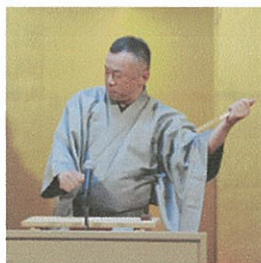

② 「老婆の休日」 （作・桂文珍） 井筒家 磯七 笑いは心のくすり