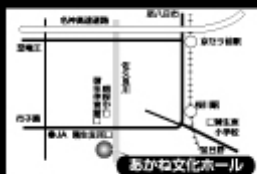

検索 八日市文化芸術会館 検索 あかね文化ホール