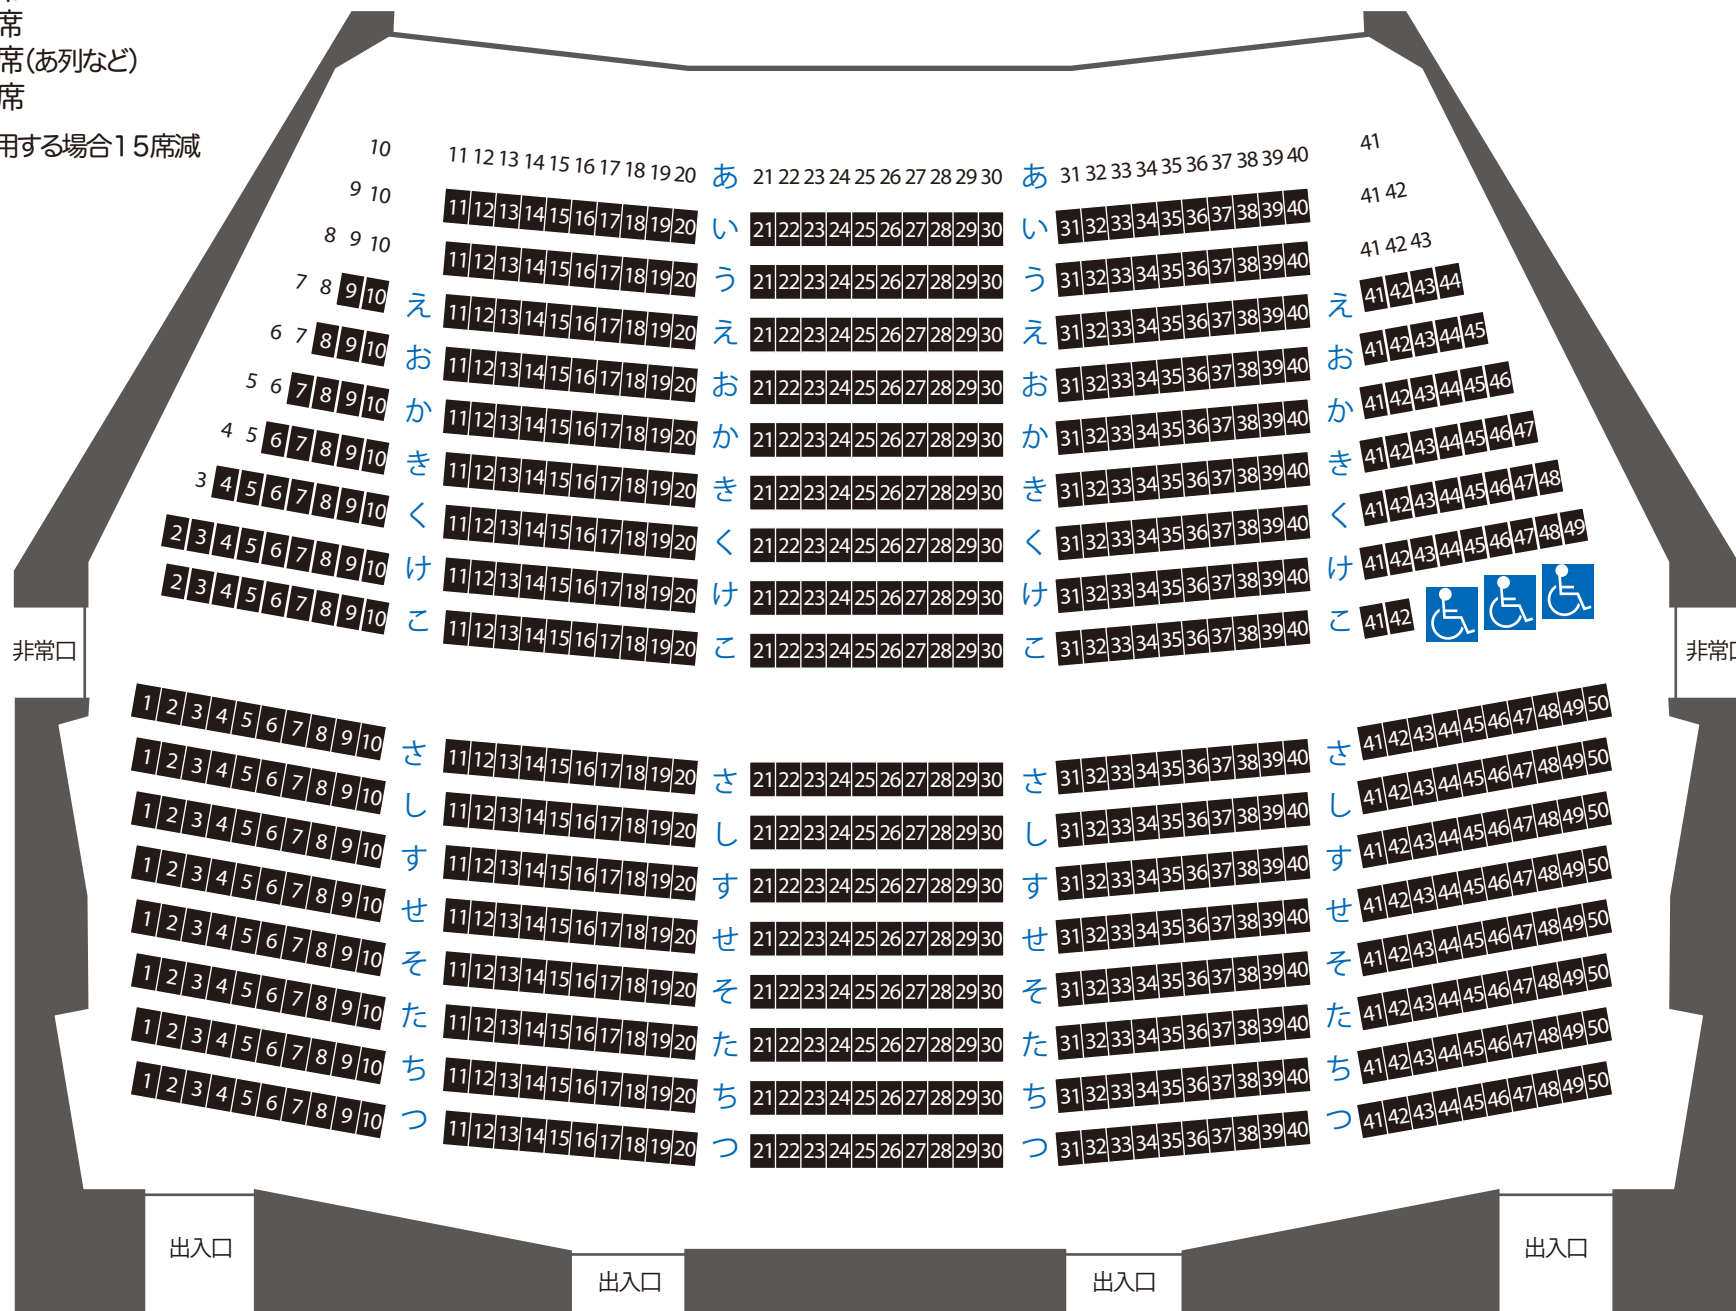

# 東近江市立八日市文化芸術会館 ホール座席図

座席数 804席  
 (固定席 750席  
 補助席 51席(あ列など)  
 車椅子席 3席)

※花道(下手)を使用する場合15席減

非常口

非常口

出入口

出入口

出入口

出入口